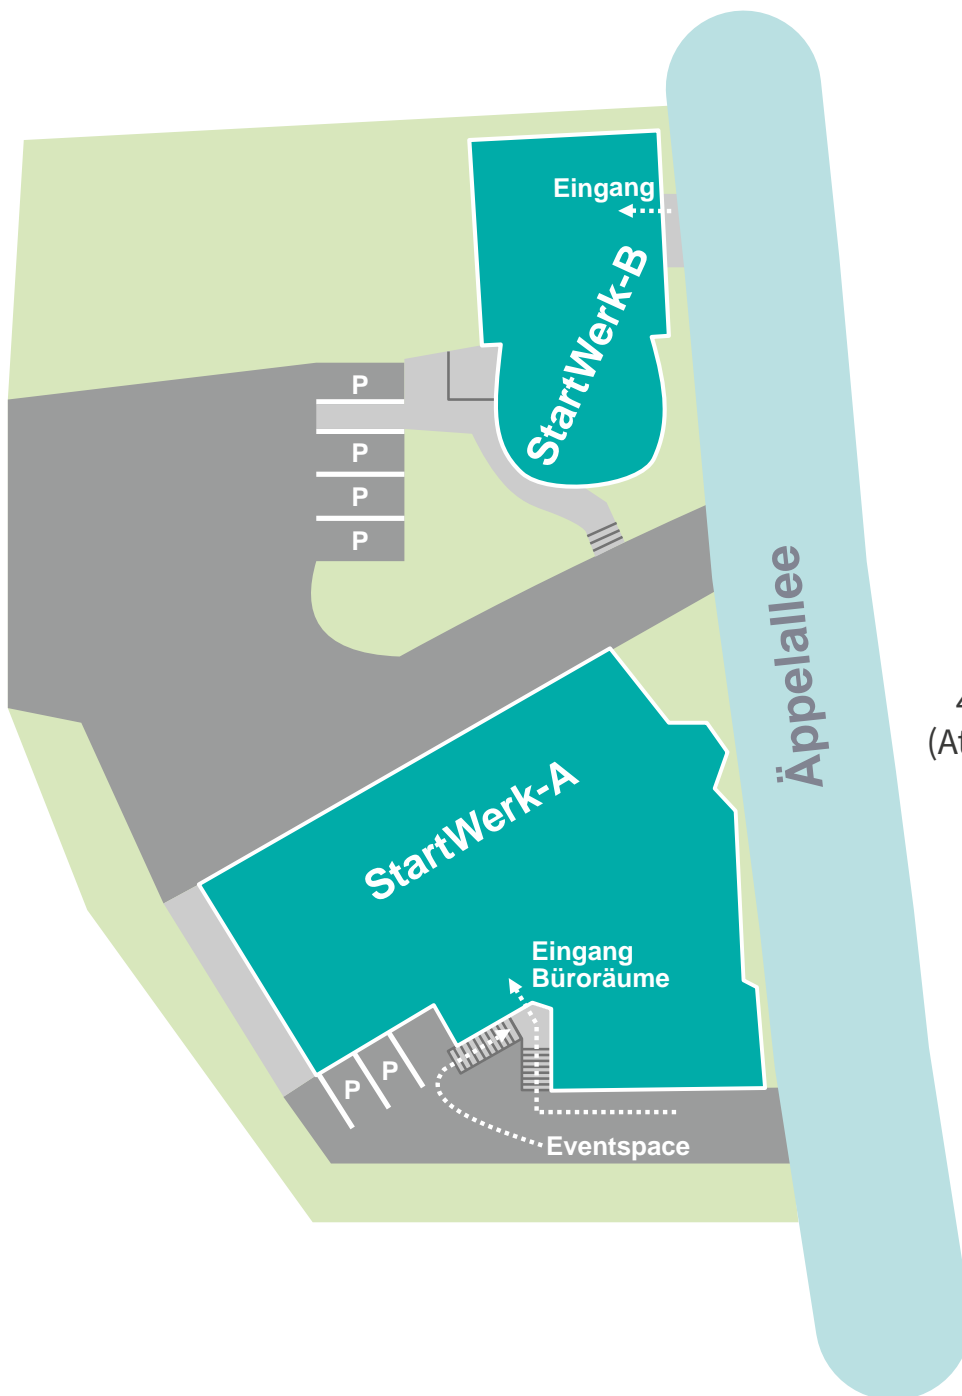

STARTWERK

Raum für Gründer & Start-ups

ANFAHRTSSKIZZE

UNSERE ADRESSE

StartWerk-A
(Bürozentrum & Eventspace)

Äppelallee 27
65203 Wiesbaden

StartWerk-B
(Tagungsräume & Verwaltung)

Äppelallee 23
65203 Wiesbaden

Besucherparkplätze:

2 Plätze für Besucher der Firmen im StartWerk-A,
4 Plätze für Tagungsgäste am StartWerk-B.
Weitere kostenfreie Parkmöglichkeiten
in direkter Umgebung.

STARTWERK

Raum für Gründer & Start-ups

LAGEPLAN

STARTWERK-A

**Bürozentrum
Eventspace**

2 Parkplätze für Besucher
des Bürozentrum

STARTWERK-B

**Tagungsräume
(Atelier, Pavillon &
Gartenzimmer)
Verwaltung**

4 Parkplätze für Tagungsgäste
(Atelier, Pavillon, Gartenzimmer
& Eventspace)