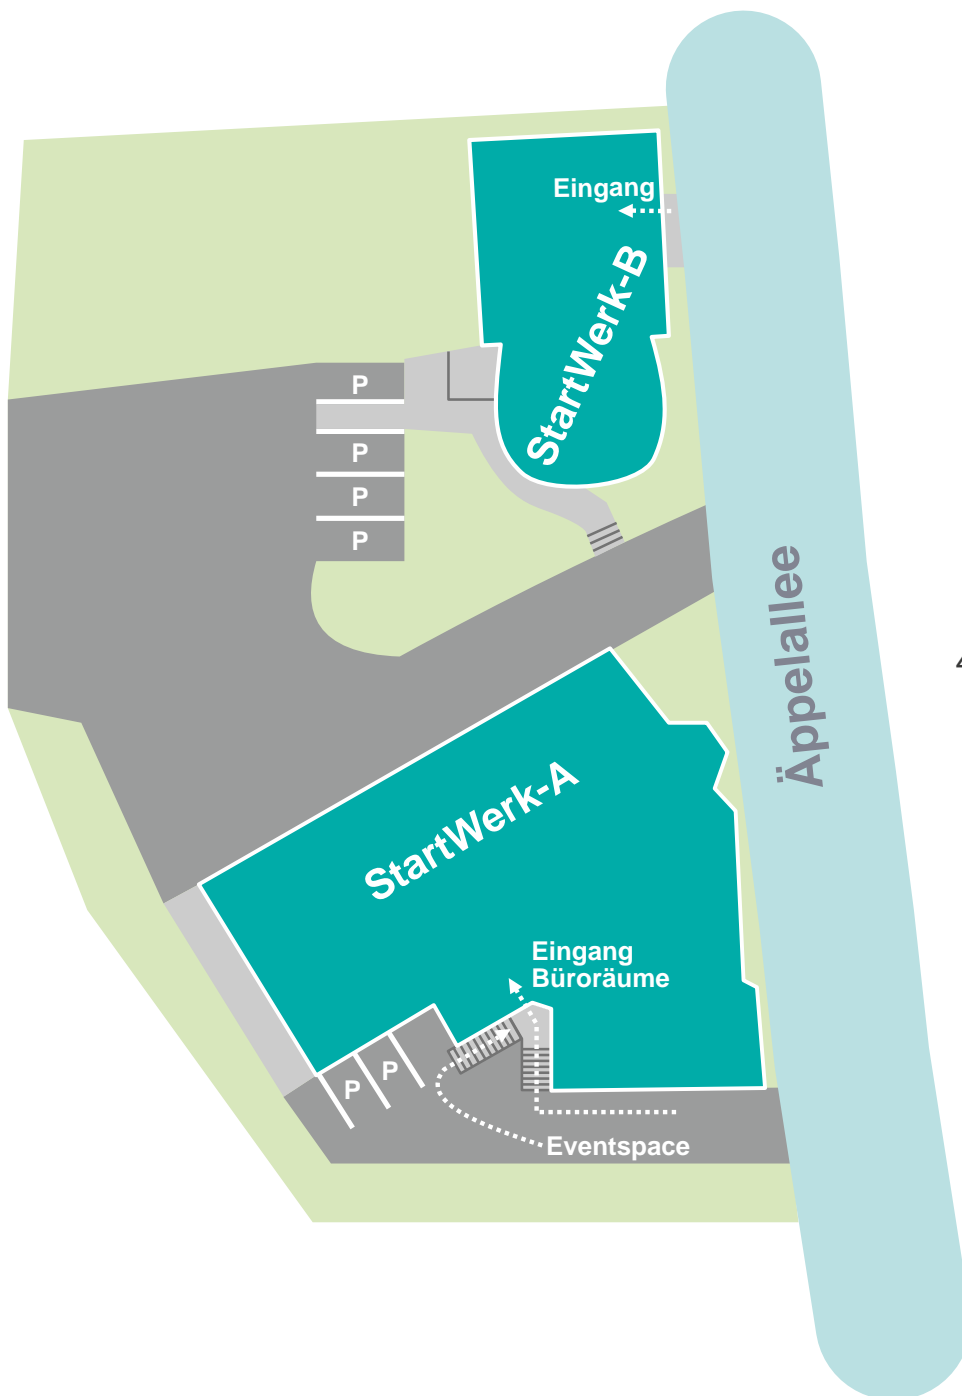

STARTWERK

Raum für Gründer & Start-ups

ANFAHRTSSKIZZE

UNSERE ADRESSE

StartWerk-A
(Bürozentrum & Eventspace)

Äppelallee 27
65203 Wiesbaden

StartWerk-B
(Tagungsräume & Verwaltung)

Äppelallee 23
65203 Wiesbaden

Besucherparkplätze:

2 Plätze für Besucher der Firmen im StartWerk-A,
4 Plätze für Tagungsgäste am StartWerk-B.
Weitere kostenfreie Parkmöglichkeiten
in direkter Umgebung.

STARTWERK

Raum für Gründer & Start-ups

LAGEPLAN

STARTWERK-A

**Bürozentrum
Eventspace**

2 Parkplätze für Besucher
des Bürozentrums

STARTWERK-A

**Tagungsräume
(Pavillon & Gartenzimmer)
Verwaltung**

4 Parkplätze für Tagungsgäste
(Pavillon, Gartenzimmer
oder Eventspace)